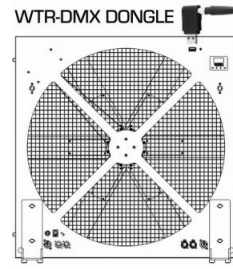

SPÉCIFICATIONS

Général : Usage	DJ & Club, Stage & Rental
Général : Dimensions (cm)	70 x 70 x 10 cm
Général : Poids (kg)	20
Général : Alimentation	AC 100 - 240V, 50/60Hz
Général : Etiquette "énergie"	Non
Général : Consommation d'énergie W	240
Général : Couleur	noir
Général : Ecran	OLED
Général : Fixation	included omega bracket
Général : IP rating	indoor
Contrôle : manuelle	Non
Contrôle : Master/Slave	Non
Contrôle : SMART-DMX	Non
Contrôle : autonome	no
Contrôle : programmable	Non
Contrôle : mise à jour du logiciel	oui
Contrôle : canaux dmx maximale	33
Lumière : lamp socket	aucun
Lumière : lampe	LED
Lumière : couleurs	Rouge, Vert, Blue, RGB
Lumière : mélanger les couleurs	oui
Lumière : iris	Non
Lumière : taux de rafraîchissement min. (kHz)	Non
Lumière : taux de rafraîchissement max. (kHz)	Non
Connexion : entrée	3 pin XLR, 5 pin XLR, powercon, usb, rdm, Wireless DMX
Connexion : sortie	3 pin XLR, 5 pin XLR, powercon, usb, rdm, Wireless DMX
Marque	BRITEQ
EANCode	5420025655163
Discontinued	Non